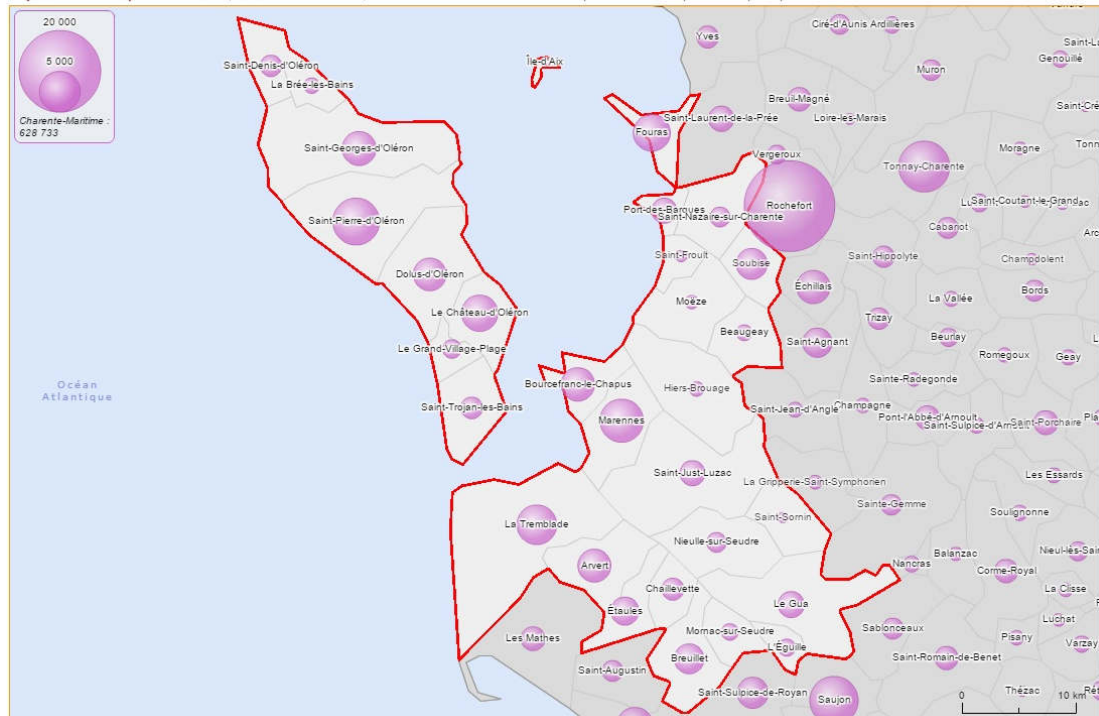

GRUPE D'ACTION LOCALE PECHE AQUACULTURE MARENNES OLERON

LISTE DES COMMUNES DU PERIMETRE

Population municipale 1968 - 2011, 2012 - source : Insee, RP1968 à 1990 dénombrements - après 1999 RP exploitations principales

© IGN GéoFla 2012 - Charente Maritime par commune

CODE	COMMUNES	POPULATION MUNICIPALE (INSEE 2012)
17004	Île-d'Aix	241
17021	Arvert	3259
17036	Beaugeay	750
17058	Bourcefranc-le-Chapus	3388
17064	Breuillet	2674
17079	Chaillevette	1467
17093	Le Château-d'Oléron	3949
17140	Dolus-d'Oléron	3207
17151	L'Éguille	886
17155	Étaules	2375
17168	Fours	4083
17185	Le Gua	2065
17189	Hiers-Brouage	645
17219	Marennes	5619
17237	Moëze	551
17247	Mornac-sur-Seudre	839
17265	Nieulle-sur-Seudre	1174
17323	Saint-Denis-d'Oléron	1364
17329	Saint-Froult	391
17337	Saint-Georges-d'Oléron	3500
17351	Saint-Just-Luzac	1912
17375	Saint-Nazaire-sur-Charente	1184
17385	Saint-Pierre-d'Oléron	6573
17406	Saint-Sornin	322
17411	Saint-Trojan-les-Bains	1423
17429	Soubise	2904
17452	La Tremblade	4743
17484	Port-des-Barques	1903
17485	Le Grand-Village-Plage	1040
17486	La Brée-les-Bains	734
GALPA MO	POPULATION MUNICIPALE 2012	65 165