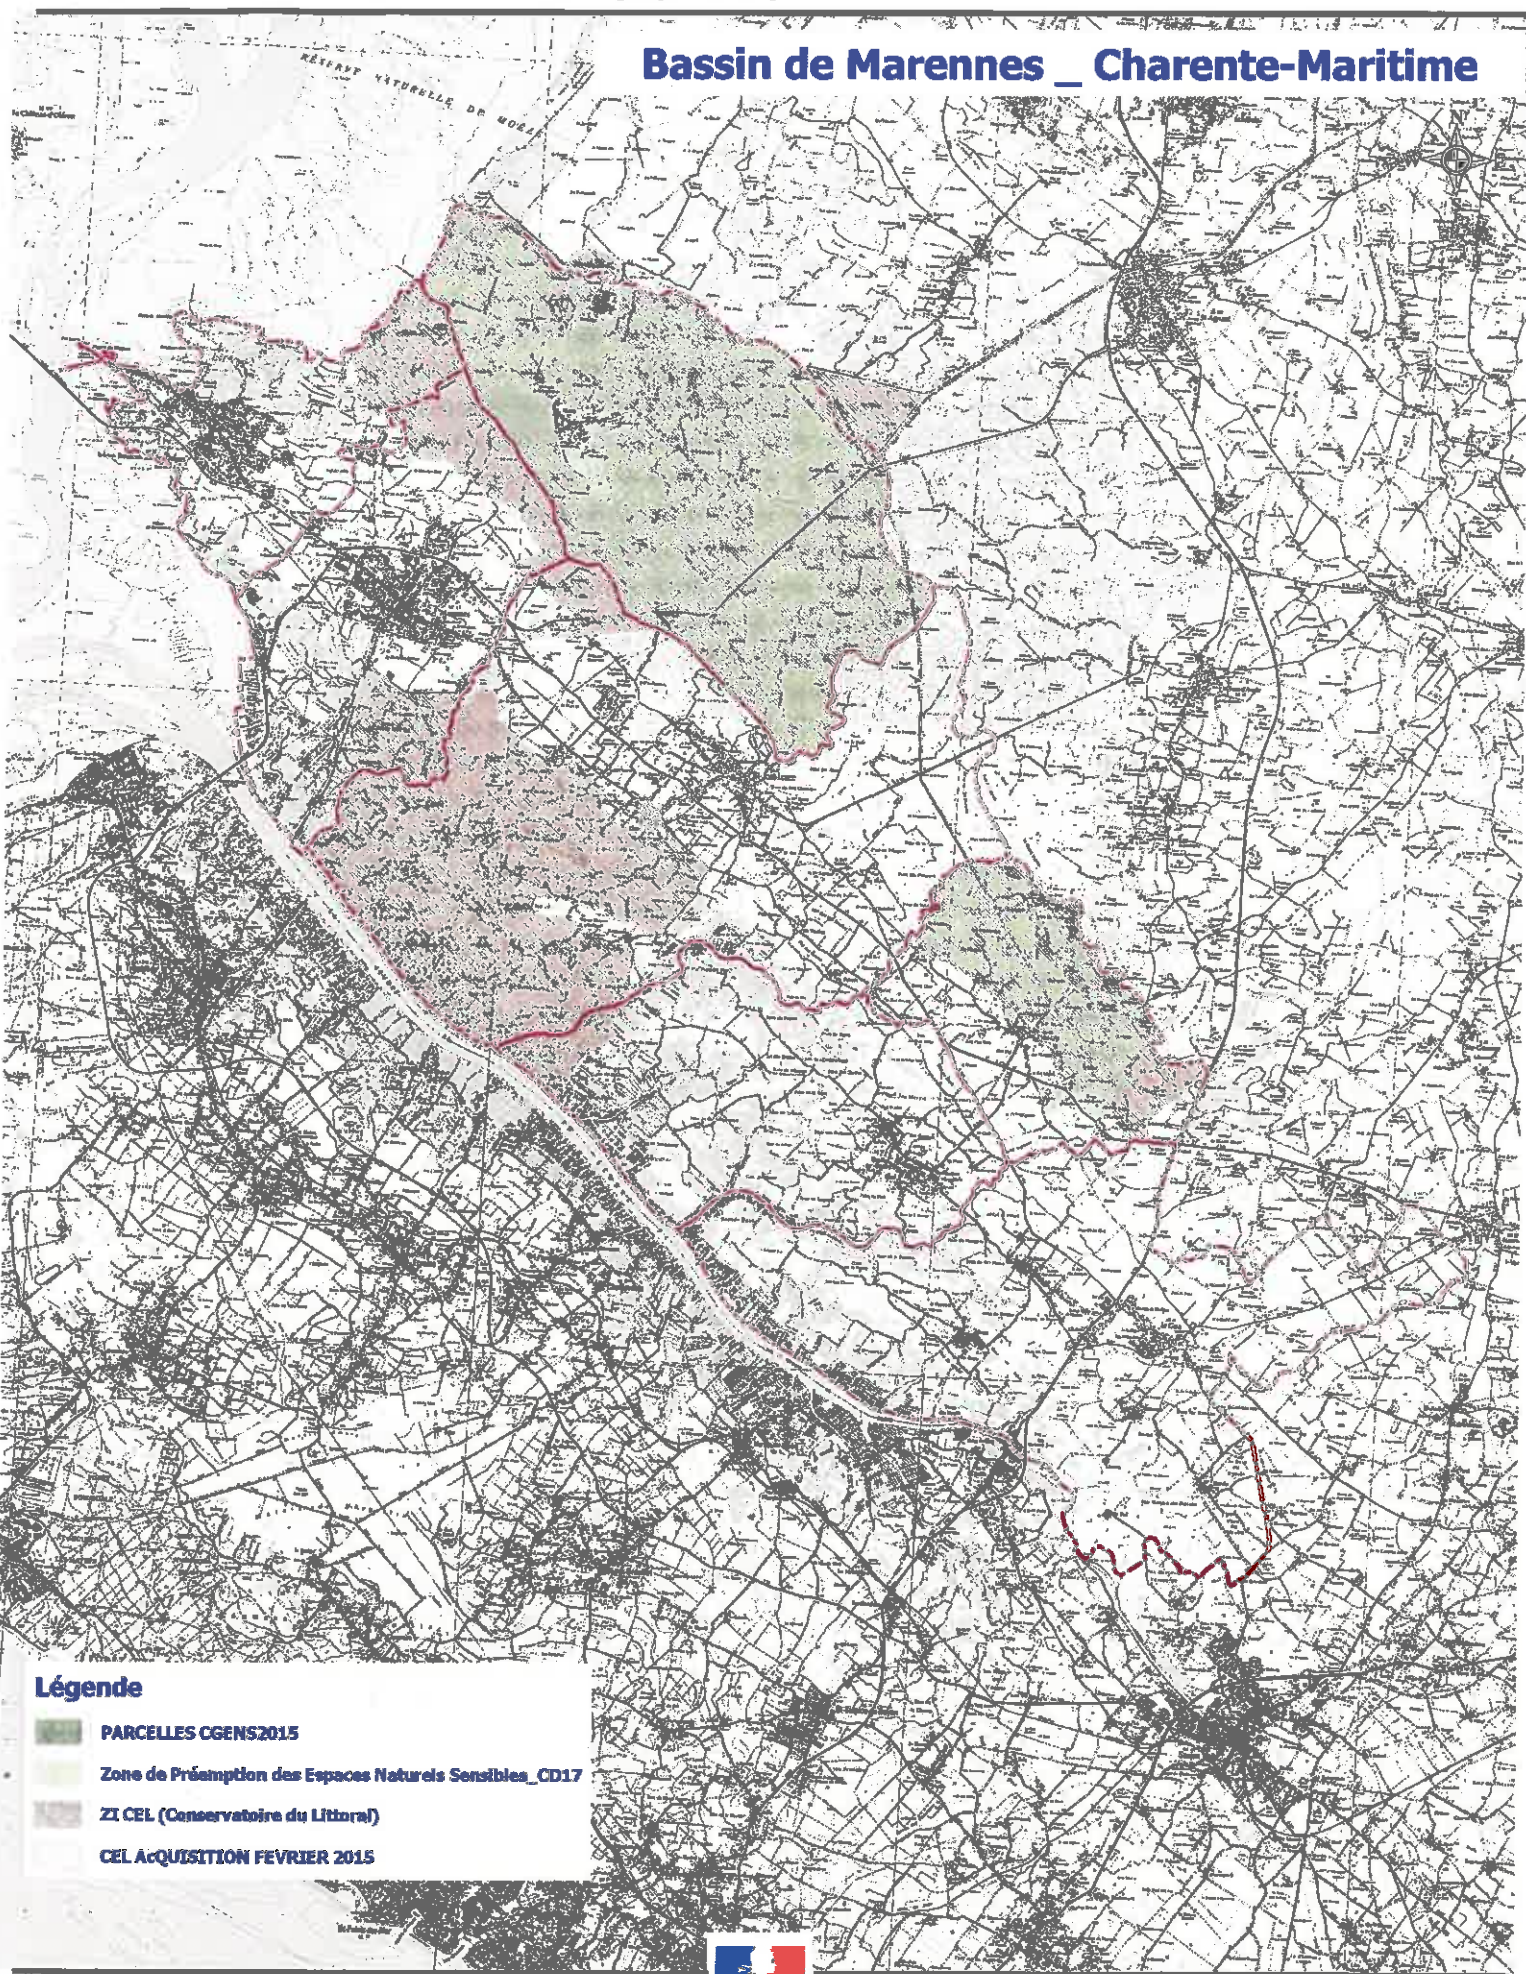

Annexe 1

Périmètre des espaces naturels sensibles

Bassin de Marennes _ Charente-Maritime

Légende

-  PARCELLES CGENS2015
-  Zone de Préemption des Espaces Naturels Sensibles_CD17
-  ZI CEL (Conservatoire du Littoral)
-  CEL Acquisition Février 2015

Île d'Oléron _ Charente-Maritime

Légende

-  PARCELLES CGENS2015
-  Zone de Préemption des Espaces Naturels Sensibles_CD17
-  ZI CEL (Conservatoire du Littoral)
-  CEL ACQUISITION FEVRIER 2015