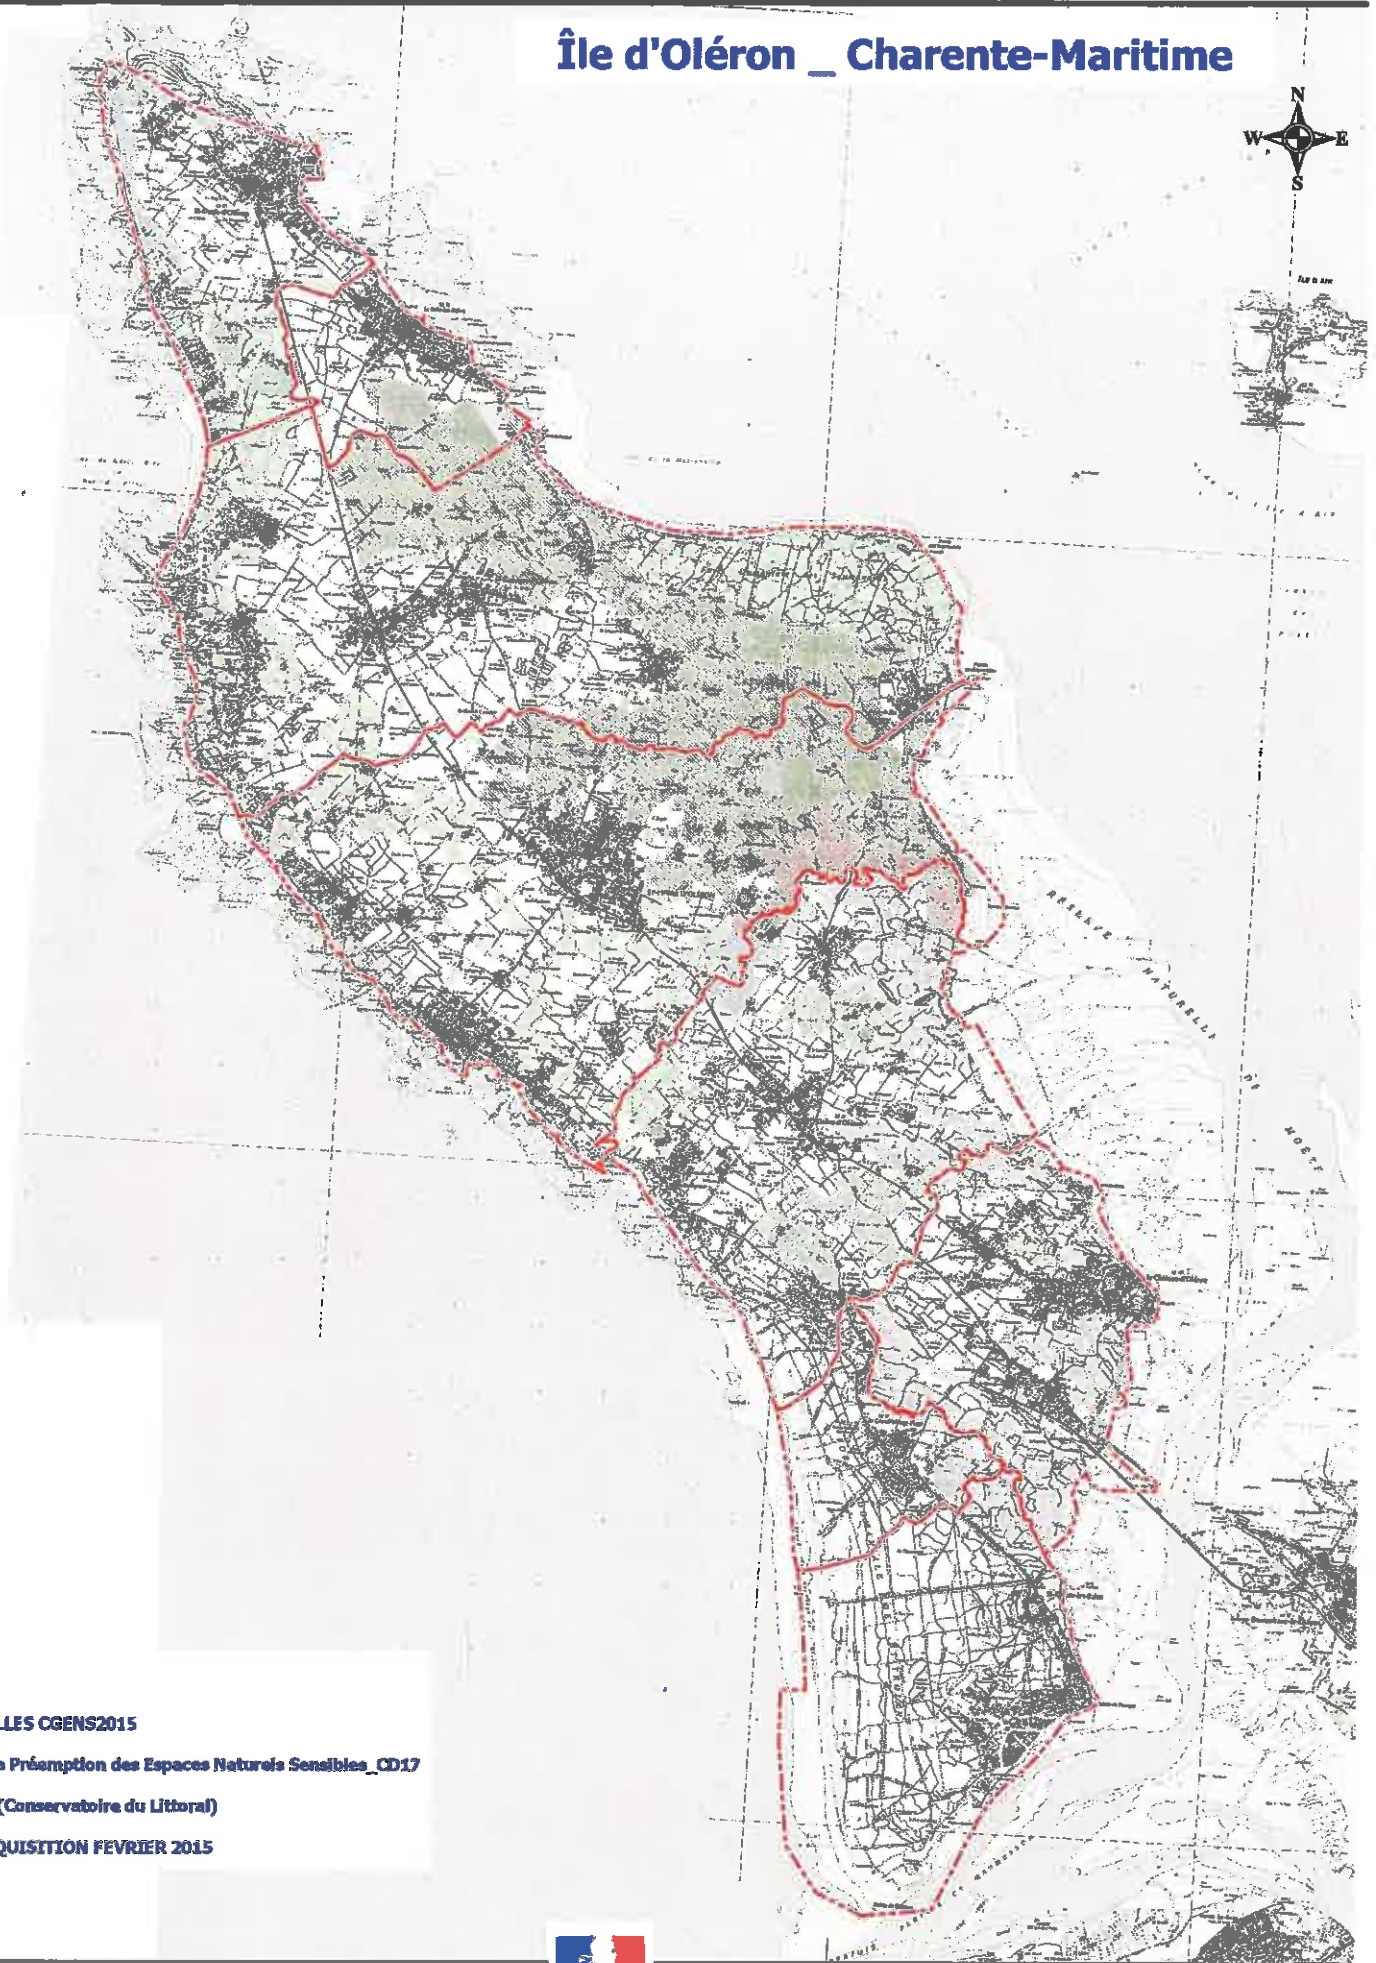

Annexe 1

Périmètre des espaces naturels sensibles

Bassin de Marennes _ Charente-Maritime

Légende

-  PARCELLES CGENS2015
-  Zone de Préemption des Espaces Naturels Sensibles_CD17
-  ZI CEL (Conservatoire du Littoral)
-  CEL Acquisition Février 2015

Île d'Oléron _ Charente-Maritime

Légende

-  PARCELLES CGENS2015
-  Zone de Préemption des Espaces Naturels Sensibles_CD17
-  ZI CEL (Conservatoire du Littoral)
-  CEL ACQUISITION FEVRIER 2015